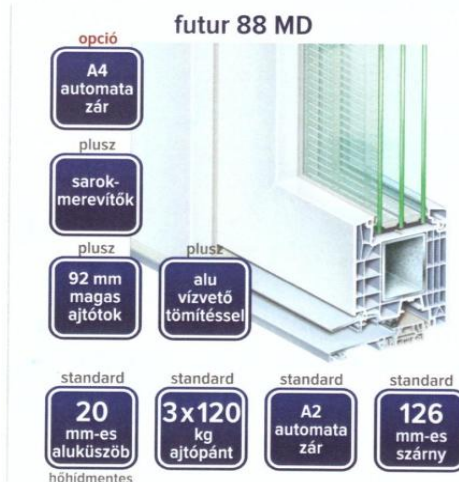

Árajánlat kérés: budaors@ablakdiszkont.hu

Szállítási határidő: fehér 6-8 hét, színes 8-10 hét.

Bruttó eladási árak. Érvényes 2022.09.09-től visszavonásig.